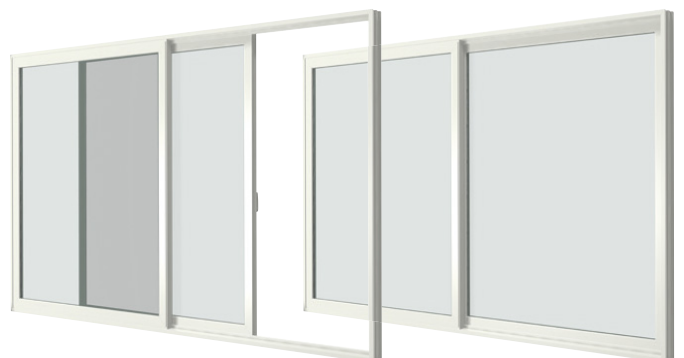

Реагуючи з увагою на тренди сучасної урбаністики, VEKA пропонує новий концепт — систему панорамних розсувних елементів E-SLIDE, яка ввібрала до себе найкращі якості підйомно-розсувних та паралельно-розсувних конструкцій.

Більше світла

Відмінною рисою панорамних елементів E-SLIDE є можливість створення великих конструкцій. Вікна, що мають велику площу, пропускають до оселі багато світла. І самі профілі створені таким чином, що в них можна використовувати великоформатні склопакети. Геометрія профілю не забирає у скла жодного сантиметра прозорої поверхні. Світла оселя, де багато «повітря» — еталонний результат.

Гарно і сучасно

Панорамні розсувні елементи E-SLIDE випускаються у найпопулярнішому варіанті — з однією фіксованою та однією рухомою частиною.

Окрім класичного білого, E-SLIDE може бути виконаний в будь-якому кольорі, від імітації дерева до відтінків, що повторюють поверхню благородного металу.

Масштаби вражають: панорамні розсувні вікна E-SLIDE досягають до чотирьох метрів завширшки, що дозволяє ефективно та ефектно використовувати їх для оформлення сучасних квартир та будинків. А незвичайна геометрія профілю та його оригінальний дизайн органічно вписуються до проекту будь-якого інтер'єру.